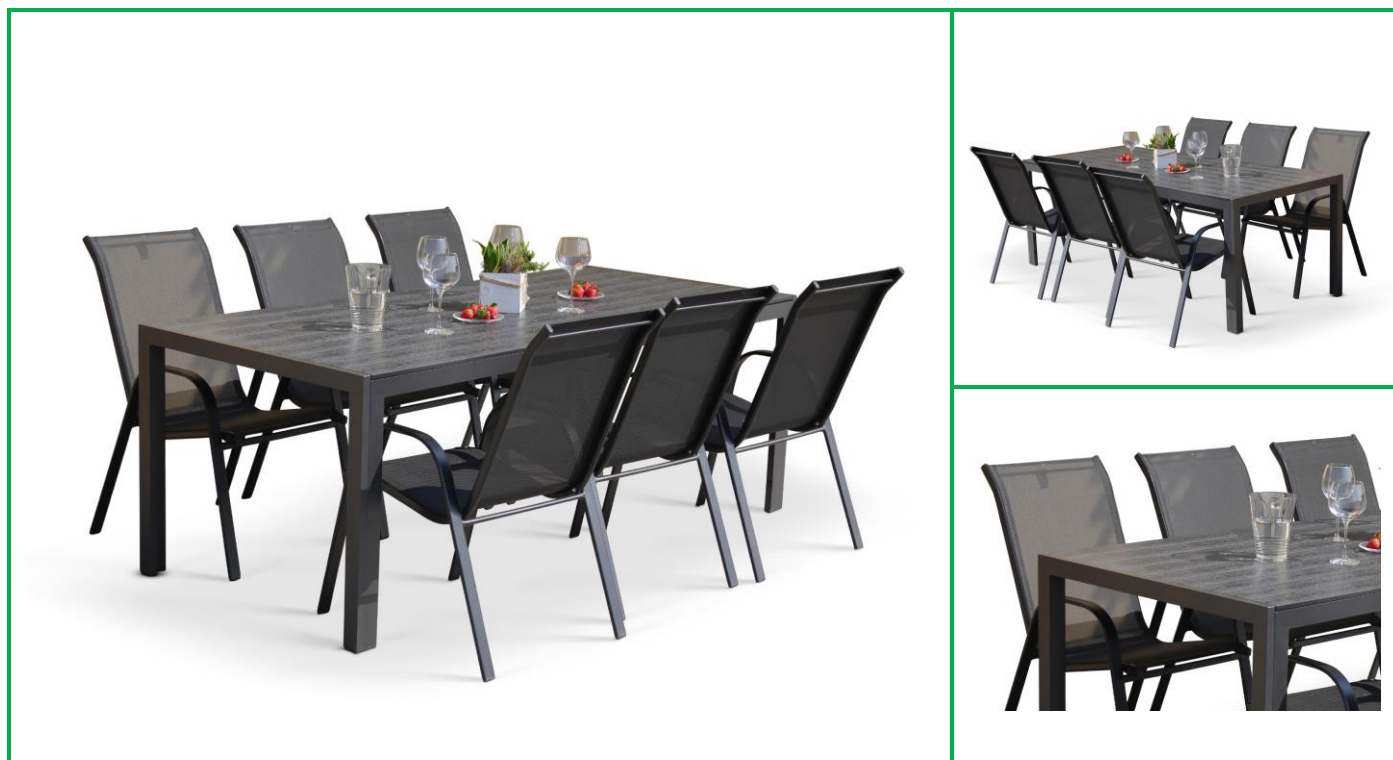

Viking XL/ Ramada

Zahradní jídelní set VIKING XL + 6x židle RAMADA

802000012014

1x Zahradní jídelní stůl Viking XL

Krásný, lehký a téměř bezúdržbový jídelní stůl.

- **Rozměry:** 90 x 205 x 74 cm (h x š x v)
- **Hmotnost:** 21,5 kg
- **Materiál:** hliník/ artwood
- **Funkce:** pevný
- **Barva:** černá

6x Zahradní židle Ramada černá

Oblíbená židle s ocelovou konstrukcí a vzdušnou textilií, minimální údržba.

- **Rozměry:** 76 x 54 x 90 cm (h x š x v)
- **Hmotnost:** 4,2 kg
- **Materiál:** ocel/ textilie
- **Funkce:** stohovatelná
- **Barva:** černá